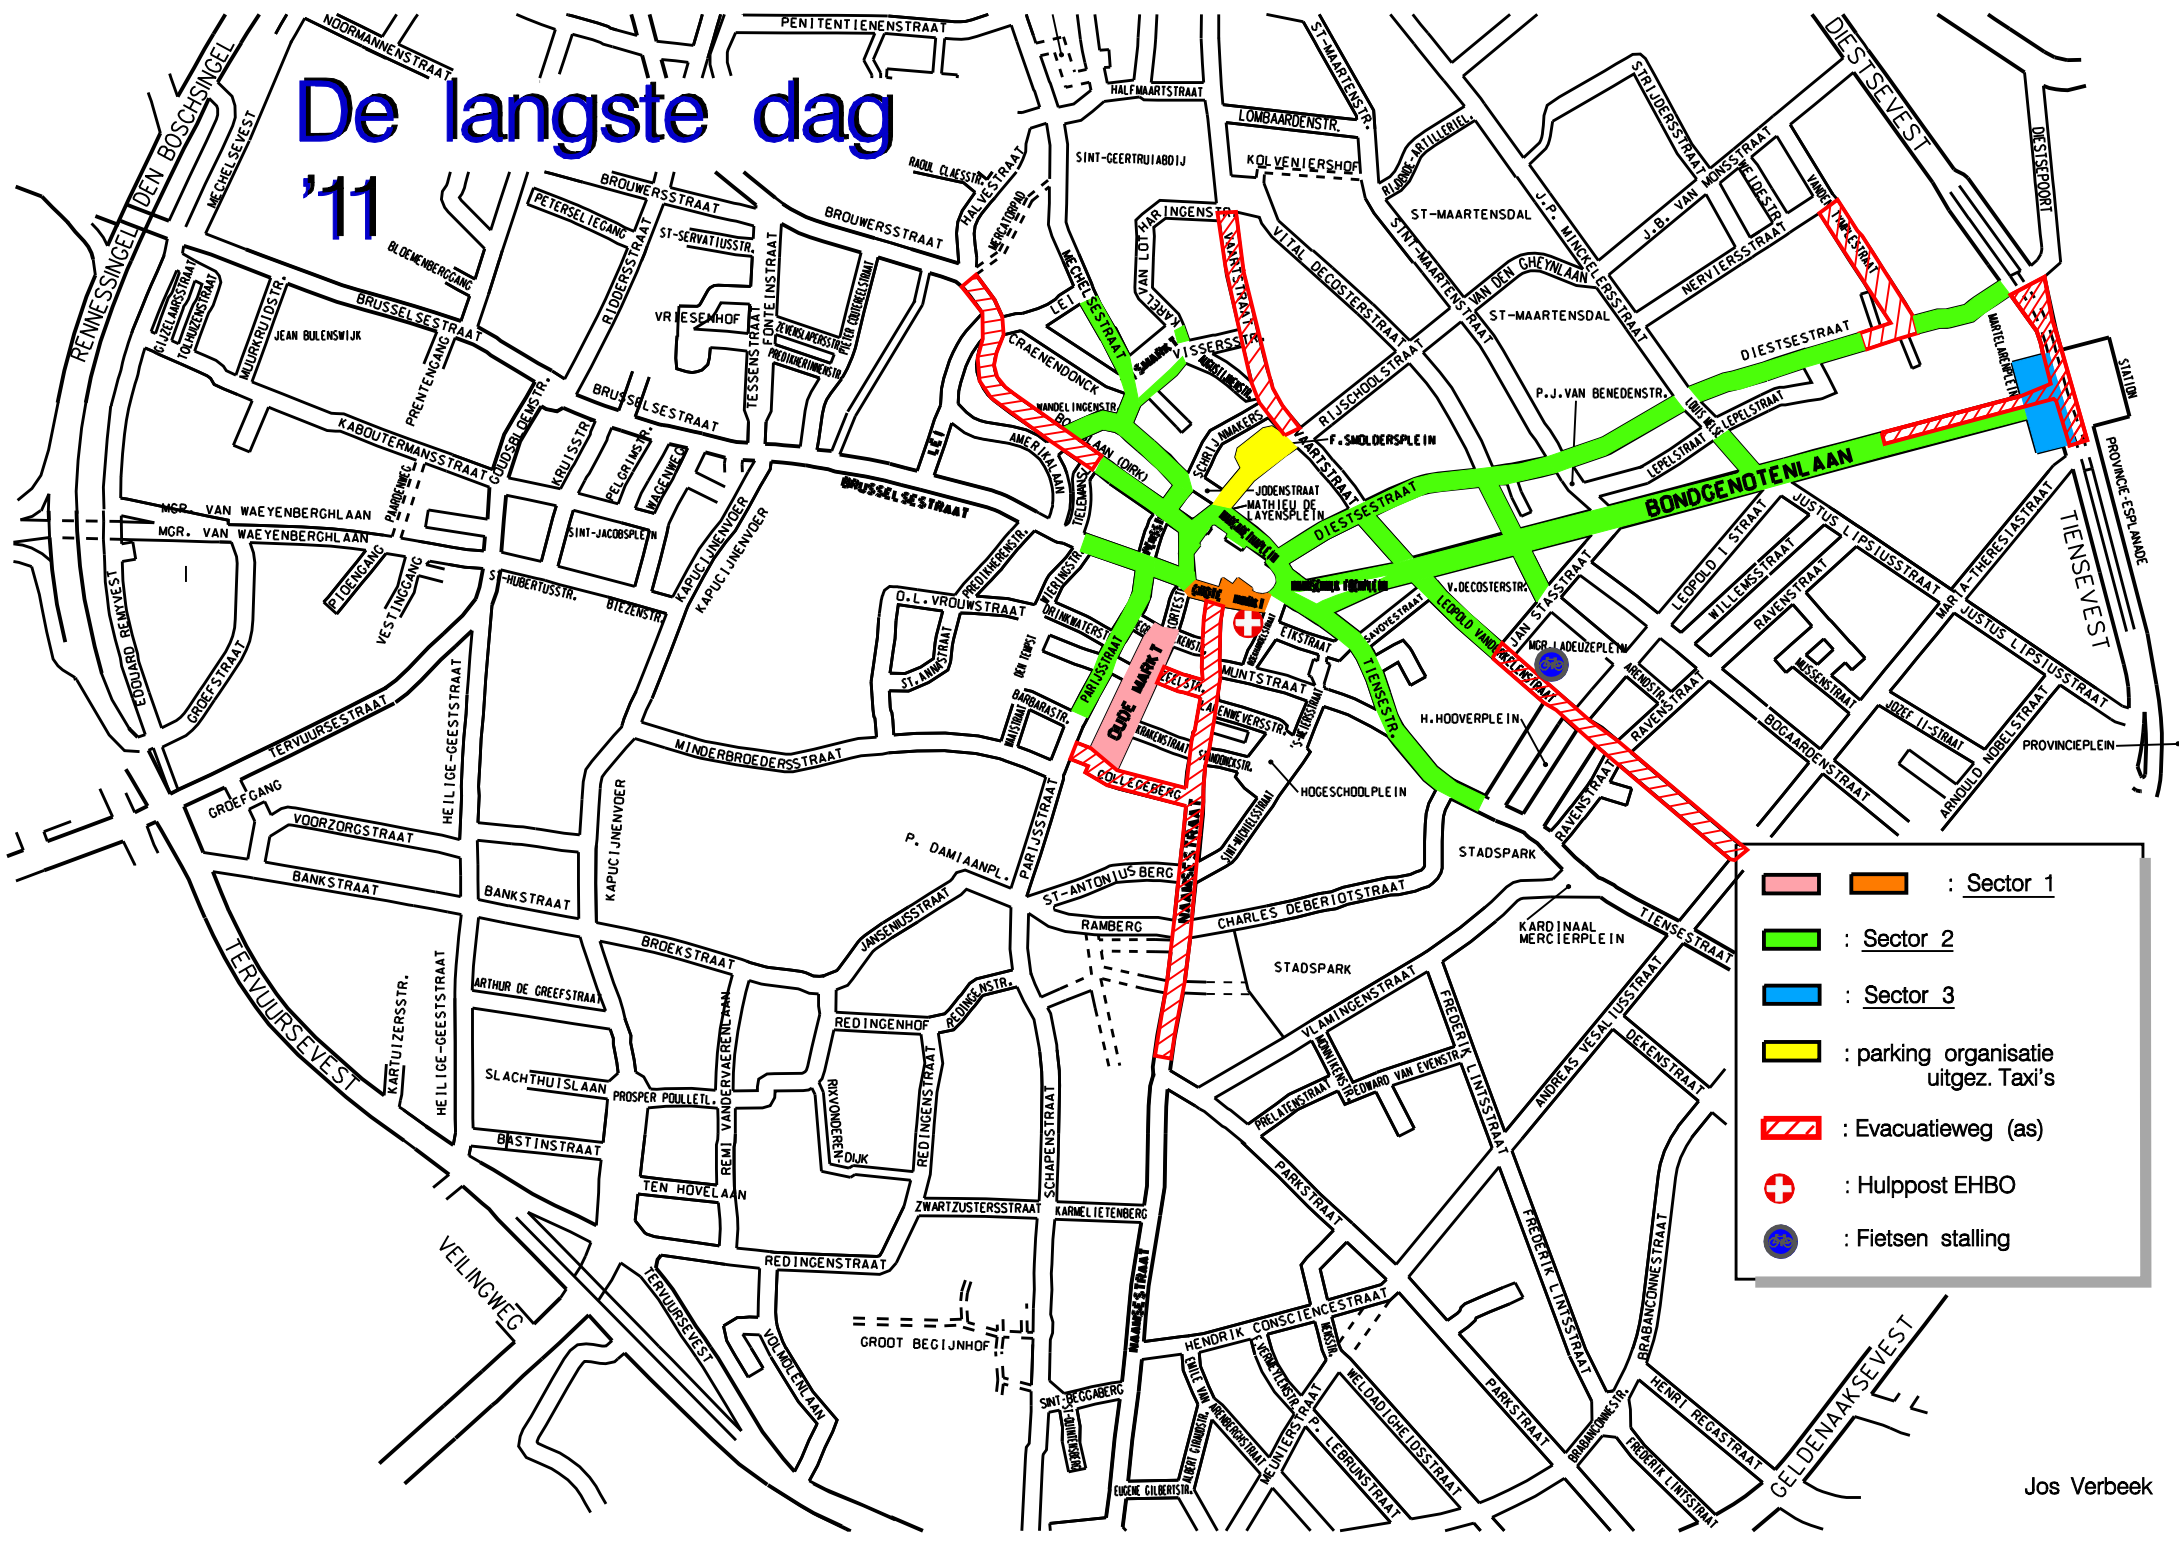

De langste dag '11

		: Sector 1
		: Sector 2
		: Sector 3
		: parking organisatie uitgez. Taxi's
		: Evacuatiweg (as)
		: Hulppost EHBO
		: Fietsen stalling